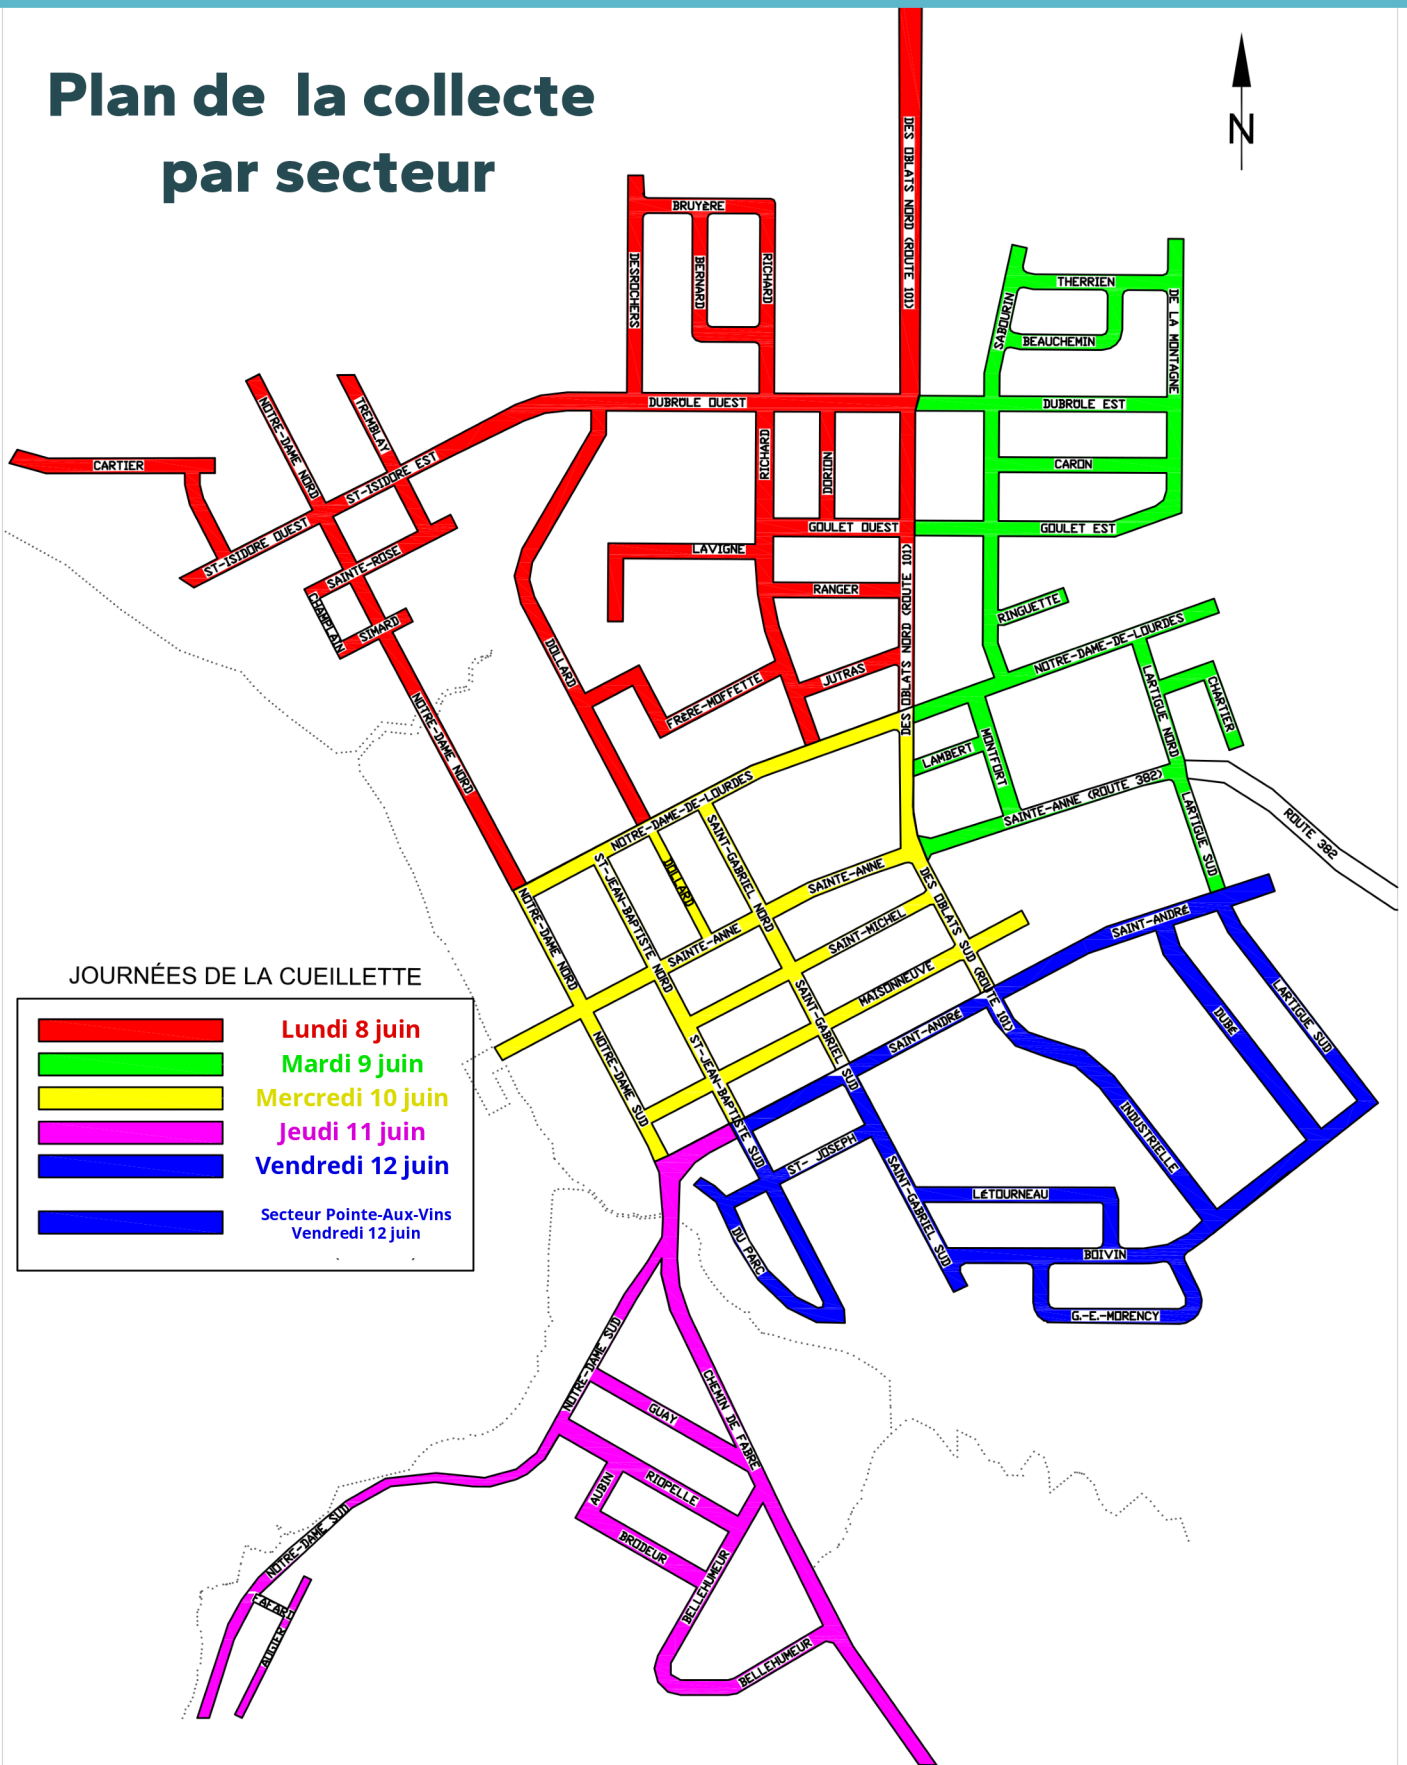

Plan de la collecte par secteur

JOURNÉES DE LA CUEILLETTE

	Lundi 8 juin
	Mardi 9 juin
	Mercredi 10 juin
	Jeudi 11 juin
	Vendredi 12 juin
	Secteur Pointe-Aux-Vins Vendredi 12 juin